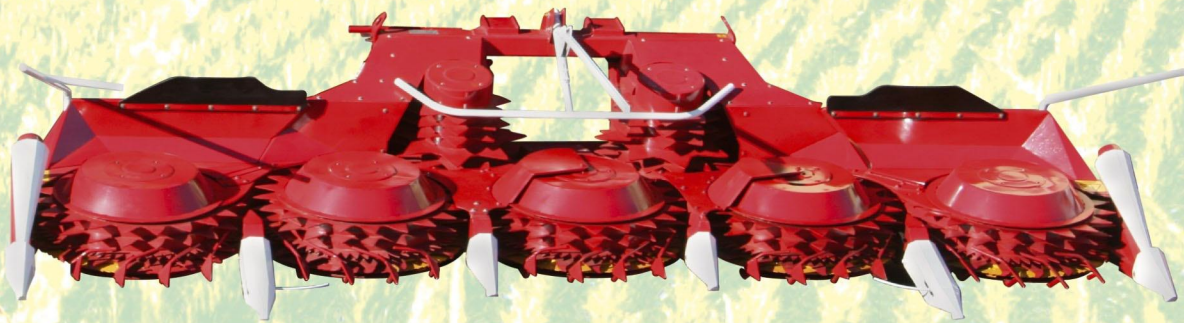

Надежные и безотказные жатки и подборщики обеспечивают необходимую универсальность. Благодаря возможности среза на малой высоте и высокой скорости они обеспечивают превосходную работу с полевыми культурами, а их простая конструкция обеспечивает качество выполнения технологического процесса. Все адаптеры разработаны так, что позволяют максимально использовать мощность двигателя комбайна, при любом расположении культуры по отношению к главному режущему блоку. Таким образом, кроме превосходного качества среза, вы получаете максимальную производительность.

В состав комплекса с двигателем мощностью 600 л.с. входят следующие адаптеры:

- жатка для грубостебельных культур шириной захвата 6 м., КВК 0200000
- жатка для трав с транспортной тележкой шириной захвата 6 м., КВК 0500000
- подборщик шириной захвата 4 м., КВК-1-0900000

### Жатка для грубостебельных культур КВК 0200000

Жатка предназначена для скашивания кукурузы в любой фазе спелости зерна, сорго, подсолнечника и других грубостебельных культур.

Жатка с рабочей шириной захвата 6 метров, гарантирует превосходную подачу даже при работе с полевыми культурами и отличную пропускную способность для мощных комбайнов.

Жатка обеспечивает превосходную производительность, благодаря малому барабану растительная масса быстро захватывается жаткой, при этом обеспечивается надежная и эффективная работа, независимо от расстояния между рядами и направления движения комбайна.